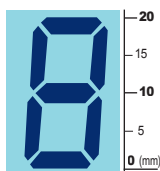

**STRUCTURE**

- Tout inox AISI 304
- Plateau inox
- (l) 250 x (P)197 mm

**PROTECTION**

- Etanchéité IP67
- Butée de surcharge

**UTILISATION**

- De 0° à +40°C
- Humidité < 80%

**ALIMENTATION**

- Détachable
- 100-240V, 50/60Hz
- 12V 800mA

Réf. 32302

**BATTERIE**

- Rechargeable
- 6V5.0Ah

Réf. 32276

**DIMENSIONS**

- Largeur : 291 mm
- Profondeur : 398 mm
- Hauteur : 98 mm

**POIDS**

- Poids net : 4,3kg

**AFFICHAGE**

- Hauteur : 20 mm
- LCD rétro-éclairé

**FONCTIONS**

- Pesage
- Tarage sur 100% de la portée
- Comptage de pièces
- Unités : g/kg

**OPTION**

- Certificat Cofrac réf. 670-1 : 110€

Référence	Portée (kg)	Précision (g)	Plateau (mm)	Prix (HT)
S30-I-3000 NEO	3 kg	0,2g	250 x 197	260€
S30-I-6000 NEO	6 kg	0,5g		
S30-I-15000 NEO	15 kg	1g		
S30-I-30000 NEO	30 kg	2g		