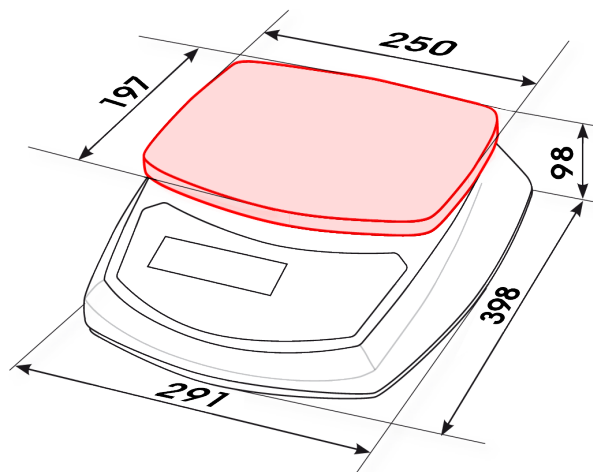

**STRUCTURE**

- Tout inox AISI 304
- Plateau inox
- (l) 250 x (P)197 mm

**PROTECTION**

- Etanchéité IP67
- Butée de surcharge

**UTILISATION**

- De 0° à +40°C
- Humidité < 80%

**ALIMENTATION**

- Détachable
- 100-240V, 50/60Hz
- 12V 800mA

Réf. 32302

**BATTERIE**

- Rechargeable
- 6V5.0Ah

Réf. 32276

**DIMENSIONS**

- Largeur : 291 mm
- Profondeur : 398 mm
- Hauteur : 98 mm

**POIDS**

- Poids net : 4,3kg

**AFFICHAGE**

- Hauteur : 20 mm
- LCD rétro-éclairé

**FONCTIONS**

- Pesage
- Tarage sur 100% de la portée
- Comptage de pièces
- Unités : g/kg

**OPTION**

- Certificat Cofrac réf. 670-1 : 110€

Référence	Portée (kg)	Précision (g)	Plateau (mm)	Prix (HT)
S30-I-3000 NEO	3 kg	0,2g	250 x 197	260€
S30-I-6000 NEO	6 kg	0,5g		
S30-I-15000 NEO	15 kg	1g		
S30-I-30000 NEO	30 kg	2g		